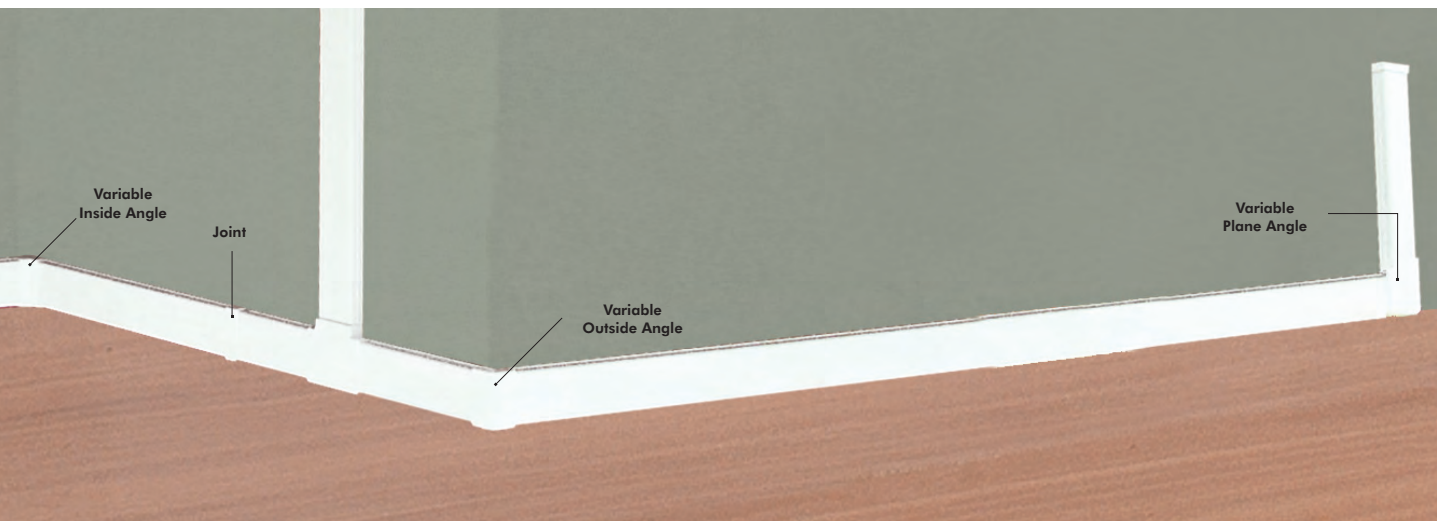

10 Series - MINI CABLE TRUNKINGS

NEW

NEW

Plane Angle	Variable Plane Angle	Joint	Top	Outside Angle	Variable Outside Angle	Reduction Trunking 75x20 to 40x12,5	Junction Box 80x80x20	Junction Box 80x80x30	Junction Box 110x110x50
									
10013 ABR (20 un)	—	10014 ABR (20 un)	10015 ABR (20 un)	10016 ABR (20 un)	—	—	—	—	—
10023 ABR (20 un)	—	10024 ABR (20 un)	10025 ABR (20 un)	10026 ABR (20 un)	—	—	—	—	—
—	10033 ABR (20 un)	10034 ABR (20 un)	10035 ABR (20 un)	—	10036 ABR (20 un)	—	—	—	—
—	10043 ABR (20 un)	10044 ABR (20 un)	10045 ABR (20 un)	—	10046 ABR (20 un)	—	—	—	—
—	10053 ABR (20 un)	10054 ABR (20 un)	10055 ABR (20 un)	—	10056 ABR (20 un)	10977 DBR (20 un)	10991 ABR (10 un)	10998 ABR (10 un)	10993 ABR (10 un)
—	10063 ABR (10 un)	10064 ABR (10 un)	10065 ABR (10 un)	—	10066 ABR (10 un)	—	—	—	—
—	10073 ABR (10 un)	10074 ABR (10 un)	10075 ABR (10 un)	—	10076 ABR (10 un)	—	—	—	—
—	10143 ABR (10 un)	10144 ABR (10 un)	10145 ABR (10 un)	—	10146 ABR (10 un)	10977 DBR (20 un)	—	—	—